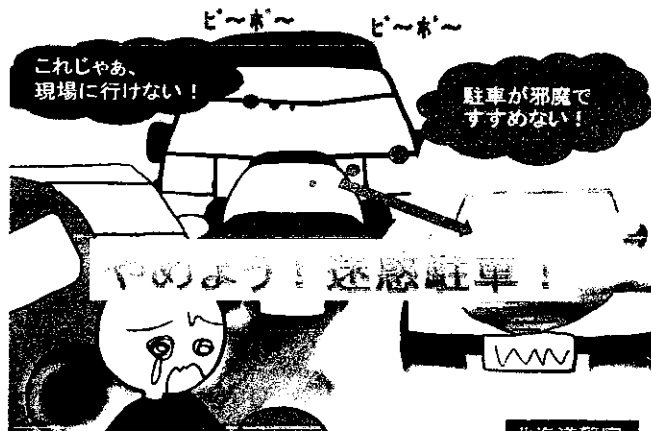

新年あけまして おめでとうございます

幌 西

幌西・伏見地区の交通事故

～過去3年間の降雪期の人身事故～

- ・環状通
- ・藻岩山麓通
- ・市電通
- ・9条通

に集中しています！
特に午後4時～午後6時の歩行者
の事故が多いので、気をつけましょ
う！！

南警察署
011-552-0110

幌西交番
011-561-3520

伏見交番
011-551-5474

作成者
清水 裕剛

困っています！迷惑駐車。

迷惑駐車禁止！

この時期は、積雪のため道路が狭くなっています。

迷惑駐車は、深刻な「交通渋滞」を招いたり、「緊急車両の通行」や「除排雪作業」の妨げとなります。

「ダメゼッタイ、みんなが困る、迷惑駐車」を合い言葉にみんなの協力で、違法駐車・迷惑駐車をなくしましょう。

北海道警察

バックカントリー遭難防止

北海道警察
山岳 守

北海道警察 マスコットキャラクター
ほくとく

北海道森林管理庁
林 リン子

南警察署
マスコットキャラクター
かっぴー

～かっぴーからのお願い～
1月10日は、110番の日です
110番は、緊急電話です
いつ、どこで、何があったかを
落ち着いて通報してください
事件・事故は、110番
相談は、#9110へ